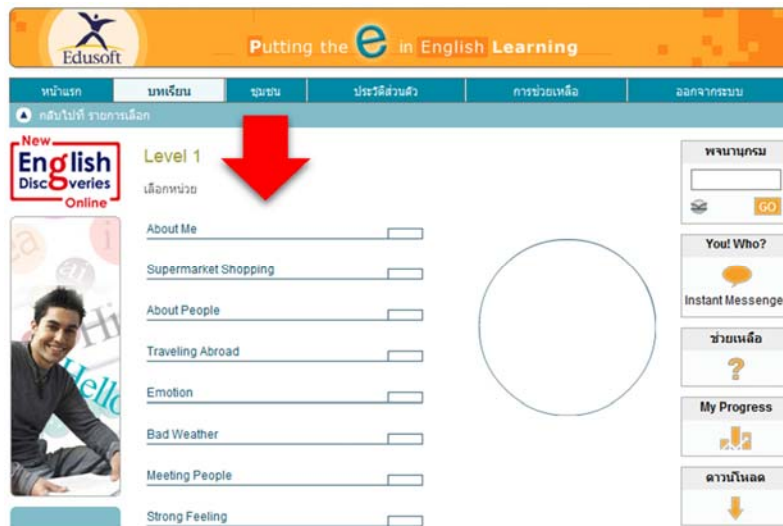

วิธีเข้าใช้โปรแกรม English Discovery

1. ดับเบิลคลิกที่ไอคอนโปรแกรม  หรือเปิดโปรแกรม Microsoft Internet

Explorer (IE)  และพิมพ์ที่ช่อง URL “en-learn.npru.ac.th” หรือ “10.1.254.16”

2. ใส่ชื่อผู้ใช้และรหัสผ่านคือ lc และตามด้วยรหัสนักศึกษา เช่น lc554123456 จากนั้นคลิกเข้าสู่ระบบ

3. จากนั้นคลิกเข้าที่ My Courses

4. เลือกบทเรียน และ เลือกเรียนตามความสนใจ

5. หากต้องการออกจากโปรแกรมให้คลิก “ออกจากระบบ” ด้านบน จากนั้นคลิก “ใช่” เพื่อออกจากโปรแกรม

6. หากมีข้อสงสัยเพิ่มเติมในข้อมูลให้เข้าเว็บ LC.NPRU.AC.TH เลือกเมนู ฝ่ายบริการห้องศูนย์การเรียนรู้ – โปรแกรมฝึกภาษาจำลองมีเดีย – English Discovery