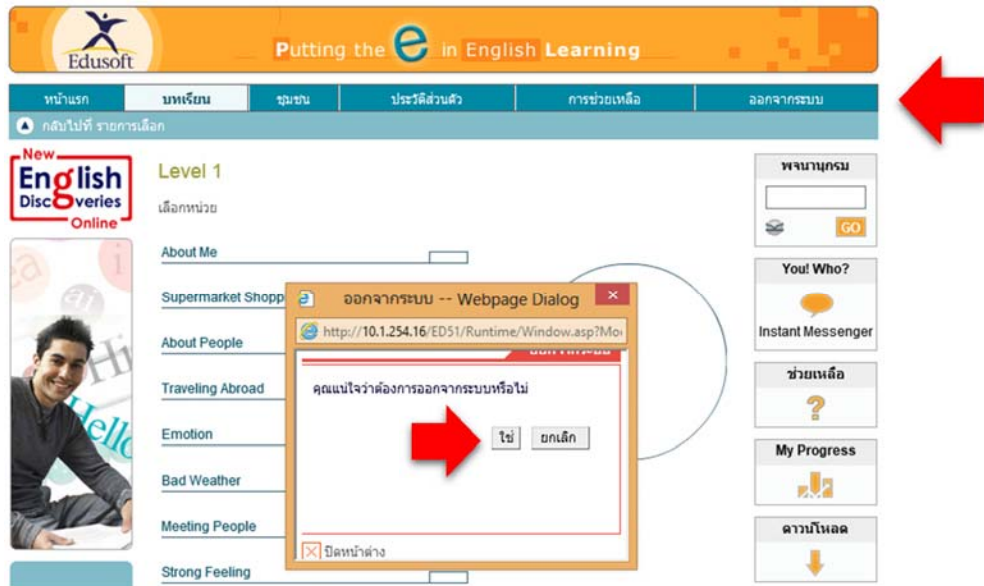

วิธีเข้าใช้โปรแกรม English Discovery

1. ดับเบิลคลิกที่ไอคอนโปรแกรม  หรือเปิดโปรแกรม Microsoft Internet

Explorer (IE)  และพิมพ์ที่ช่อง URL “en-learn.npru.ac.th” หรือ “10.1.254.16”

2. ใส่ชื่อผู้ใช้และรหัสผ่านคือ lc และตามด้วยรหัสนักศึกษา เช่น lc554123456 จากนั้นคลิกเข้าสู่ระบบ

3. จากนั้นคลิกเข้าที่ My Courses

4. เลือกบทเรียน และ เลือกเรียนตามความสนใจ

5. หากต้องการออกจากโปรแกรมให้คลิก “ออกจากระบบ” ด้านบน จากนั้นคลิก “ใช่” เพื่อออกจากโปรแกรม

6. หากมีข้อสงสัยเพิ่มเติมในข้อมูลให้เข้าเว็บ LC.NPRU.AC.TH เลือกเมนู ฝ่ายบริการห้องศูนย์การเรียนรู้ – โปรแกรมฝึกภาษาจำลองมีเดีย – English Discovery